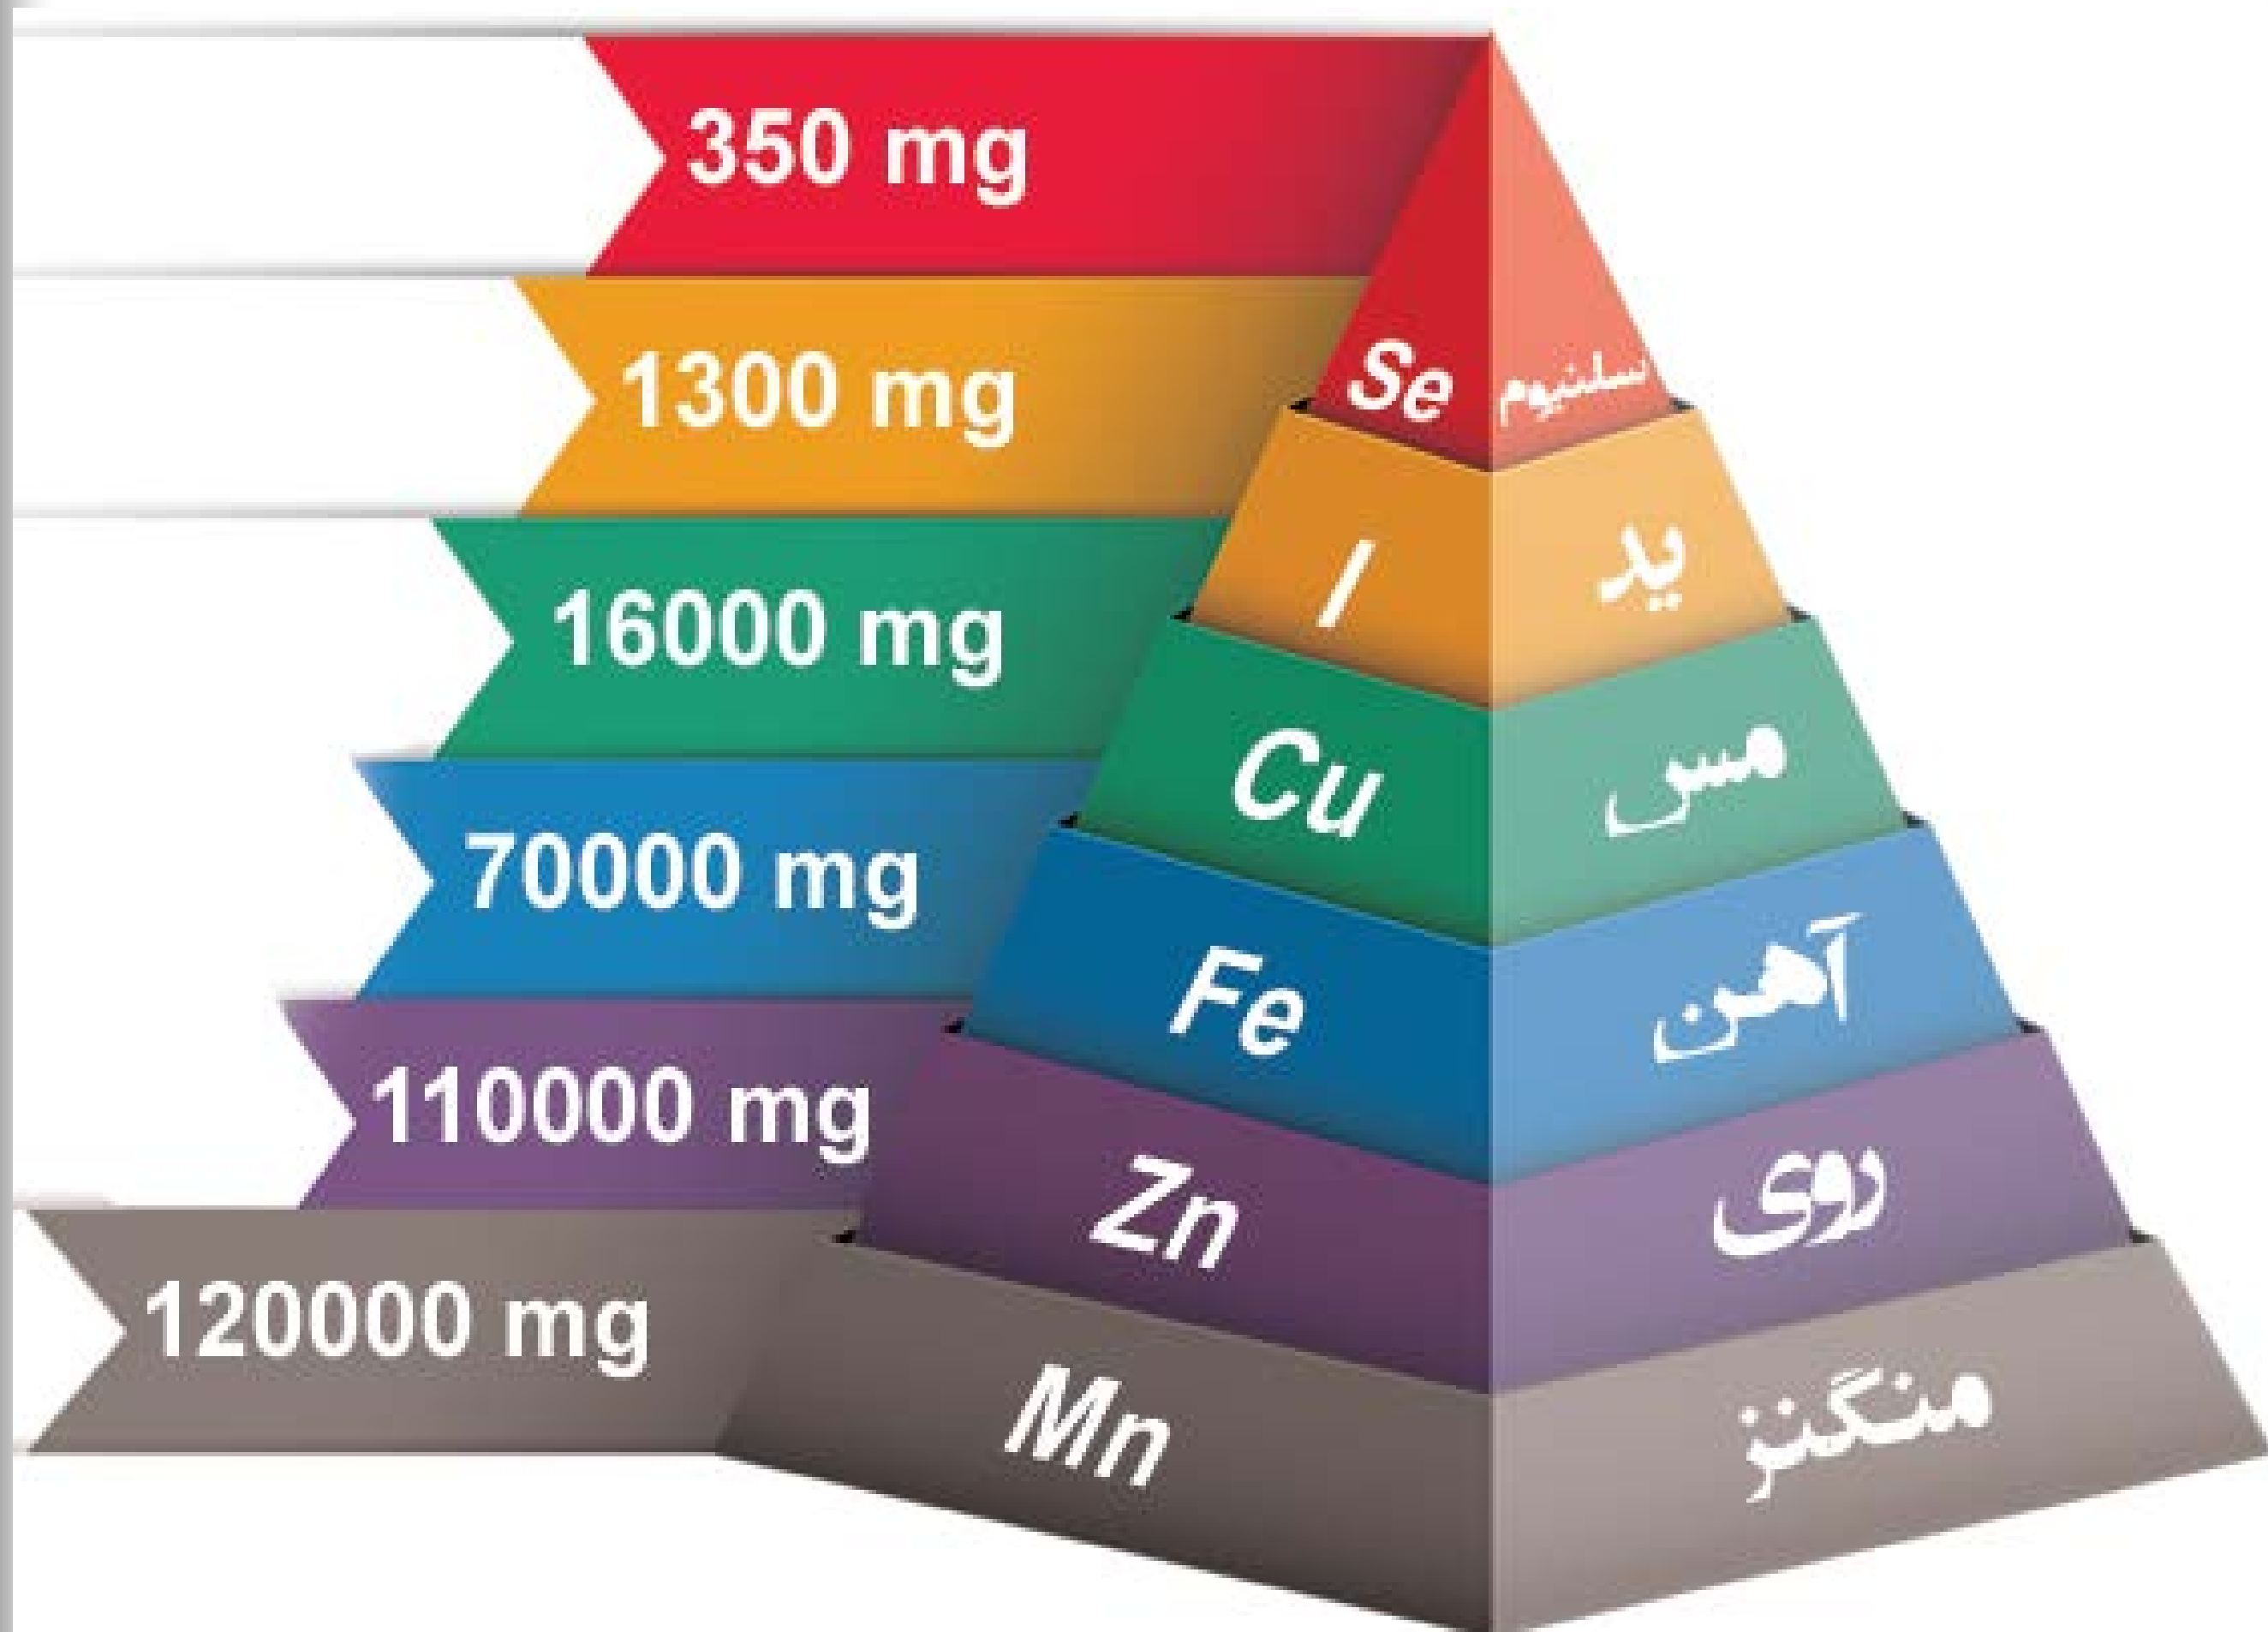

شرکت آرین پژوه

بلدرچین Quail

غلظت ویتامین‌ها و مواد معدنی موجود در هر کیلوگرم پیش مخلوط‌های ویژه بلدرچین آرین

پیش مخلوط معدنی

Mineral Premix

@arian_pajouh

www.arianpajouh.com

بازگشت به فهرست