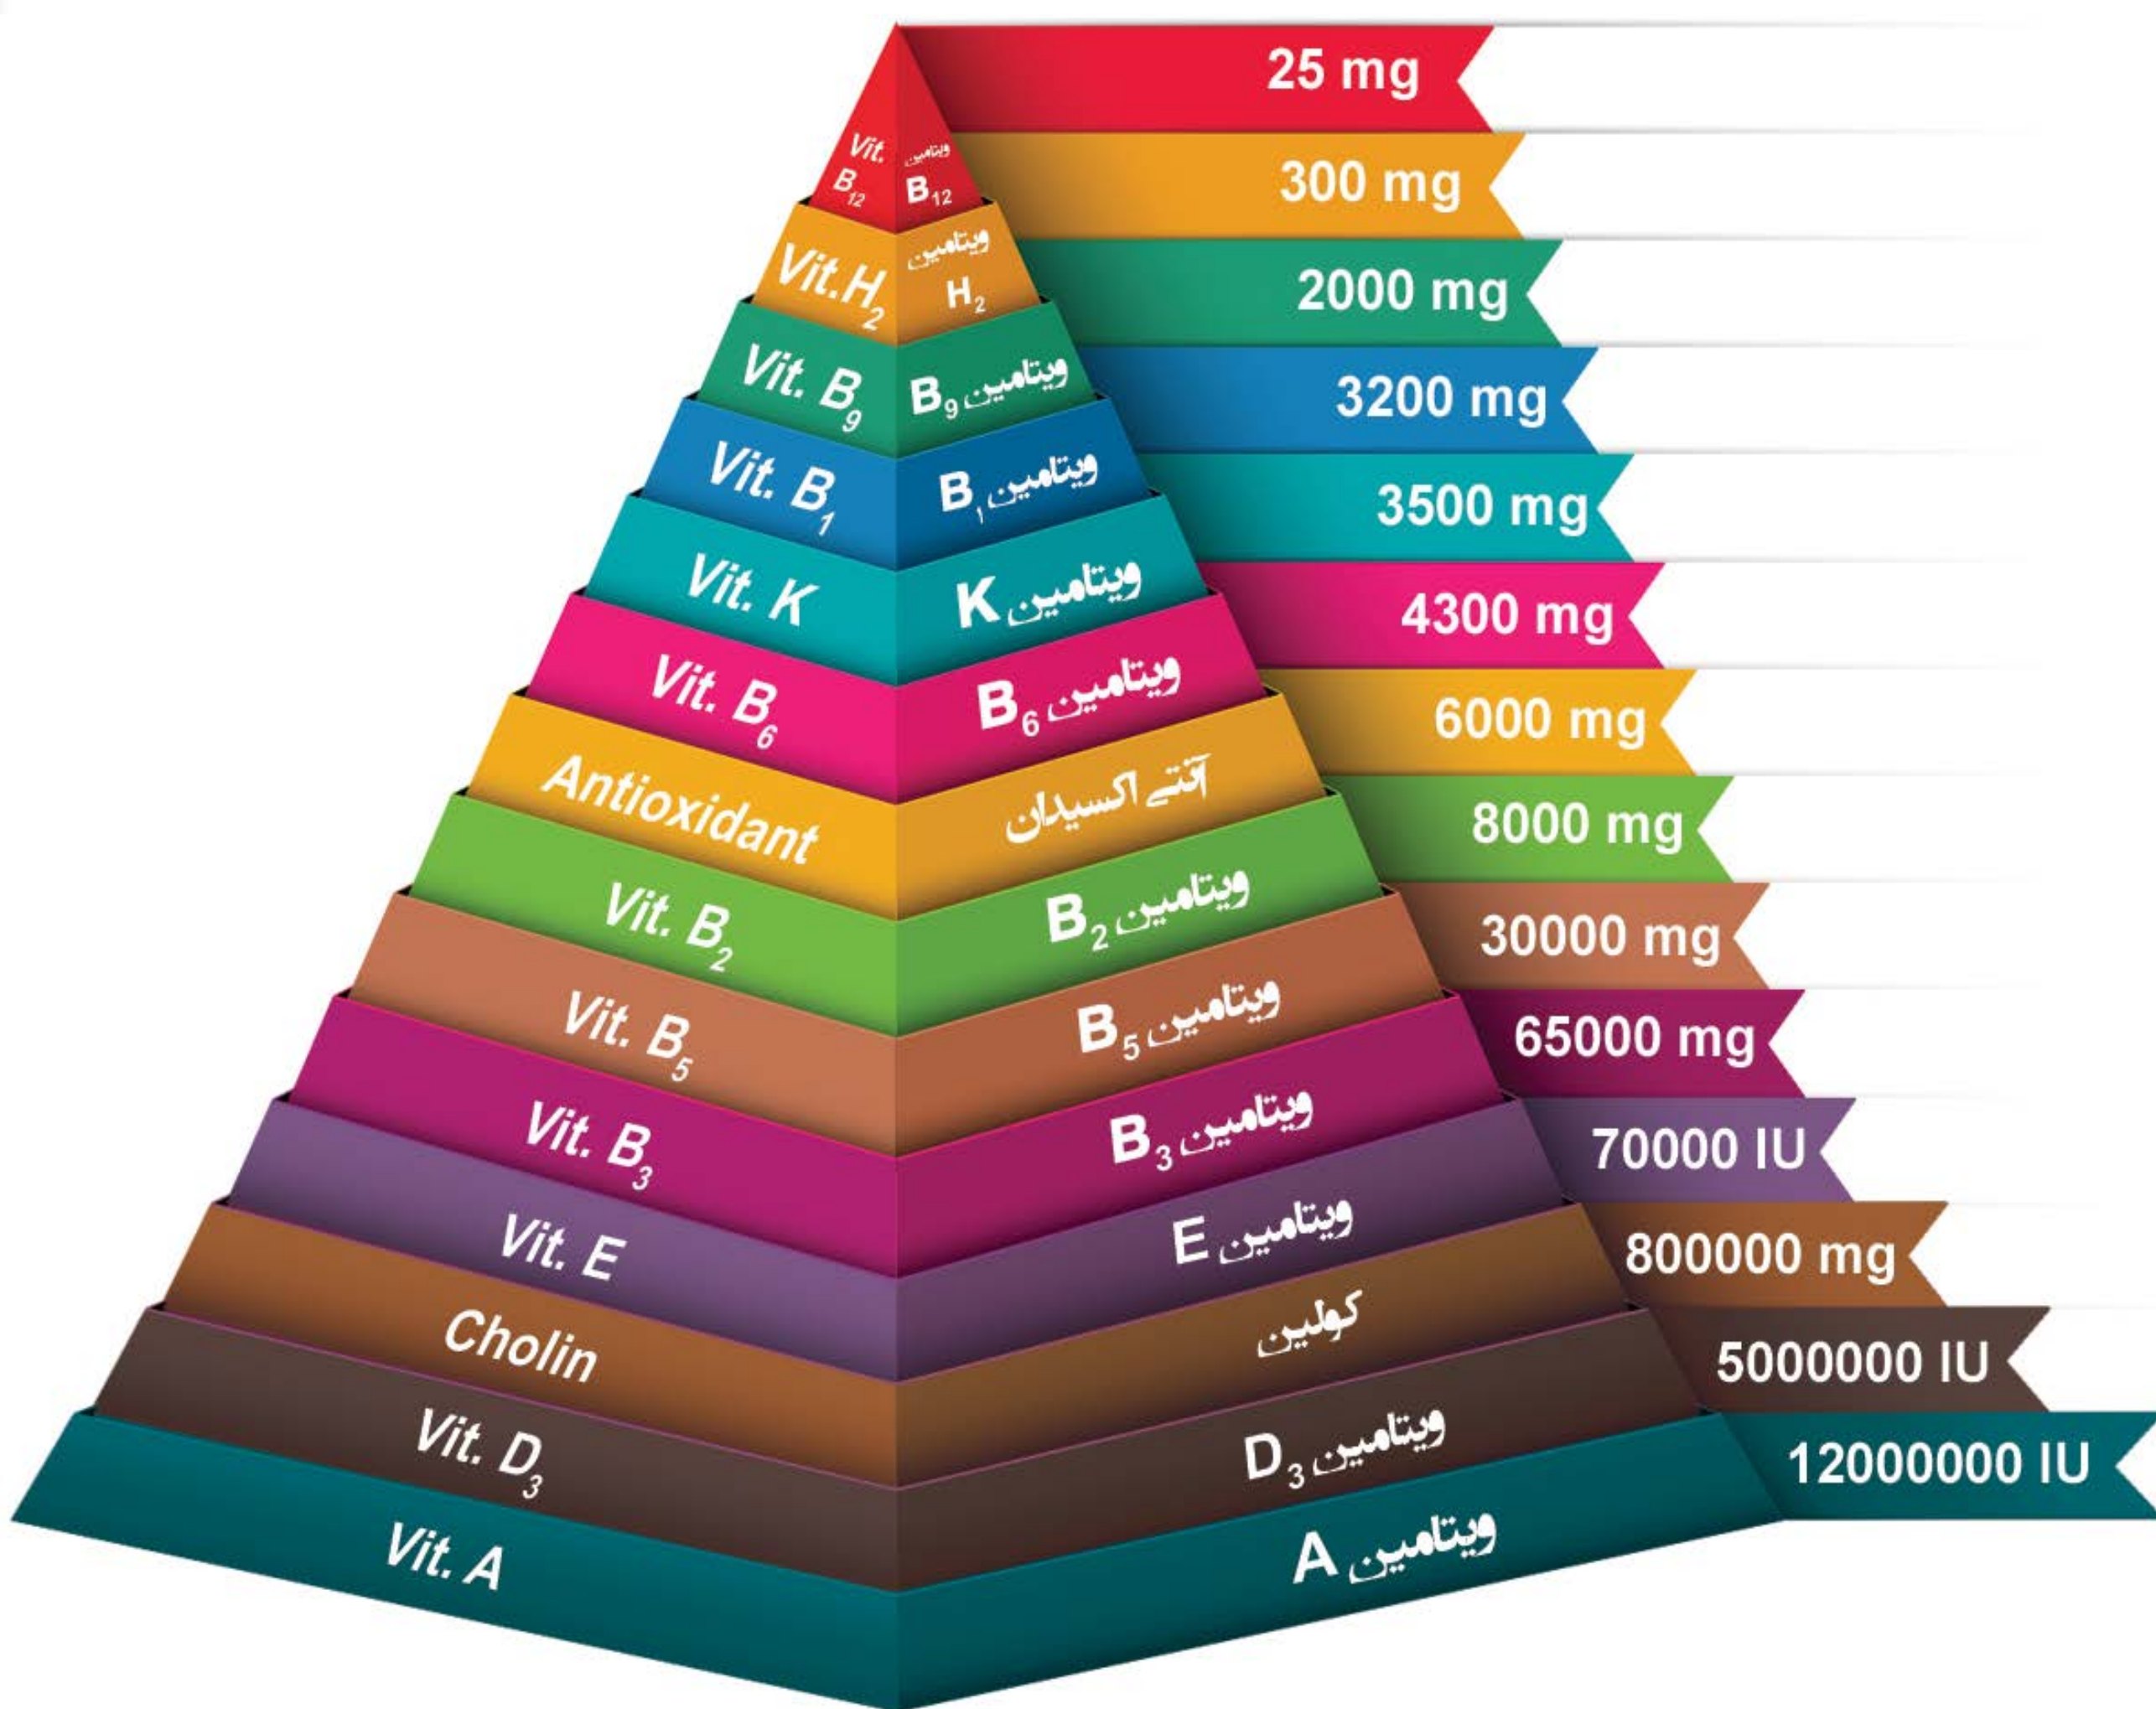

شرکت آرین پژوه

بلدرچین Quail

غلظت ویتامین‌ها و مواد معدنی موجود در هر کیلوگرم پیش مخلوط‌های ویژه بلدرچین آرین

پیش مخلوط ویتامینه

Vitamin Premix

اصفهان - خ هشت بهشت - چهارراه حمزه - ساختمان هفت آسمان طبقه ۵